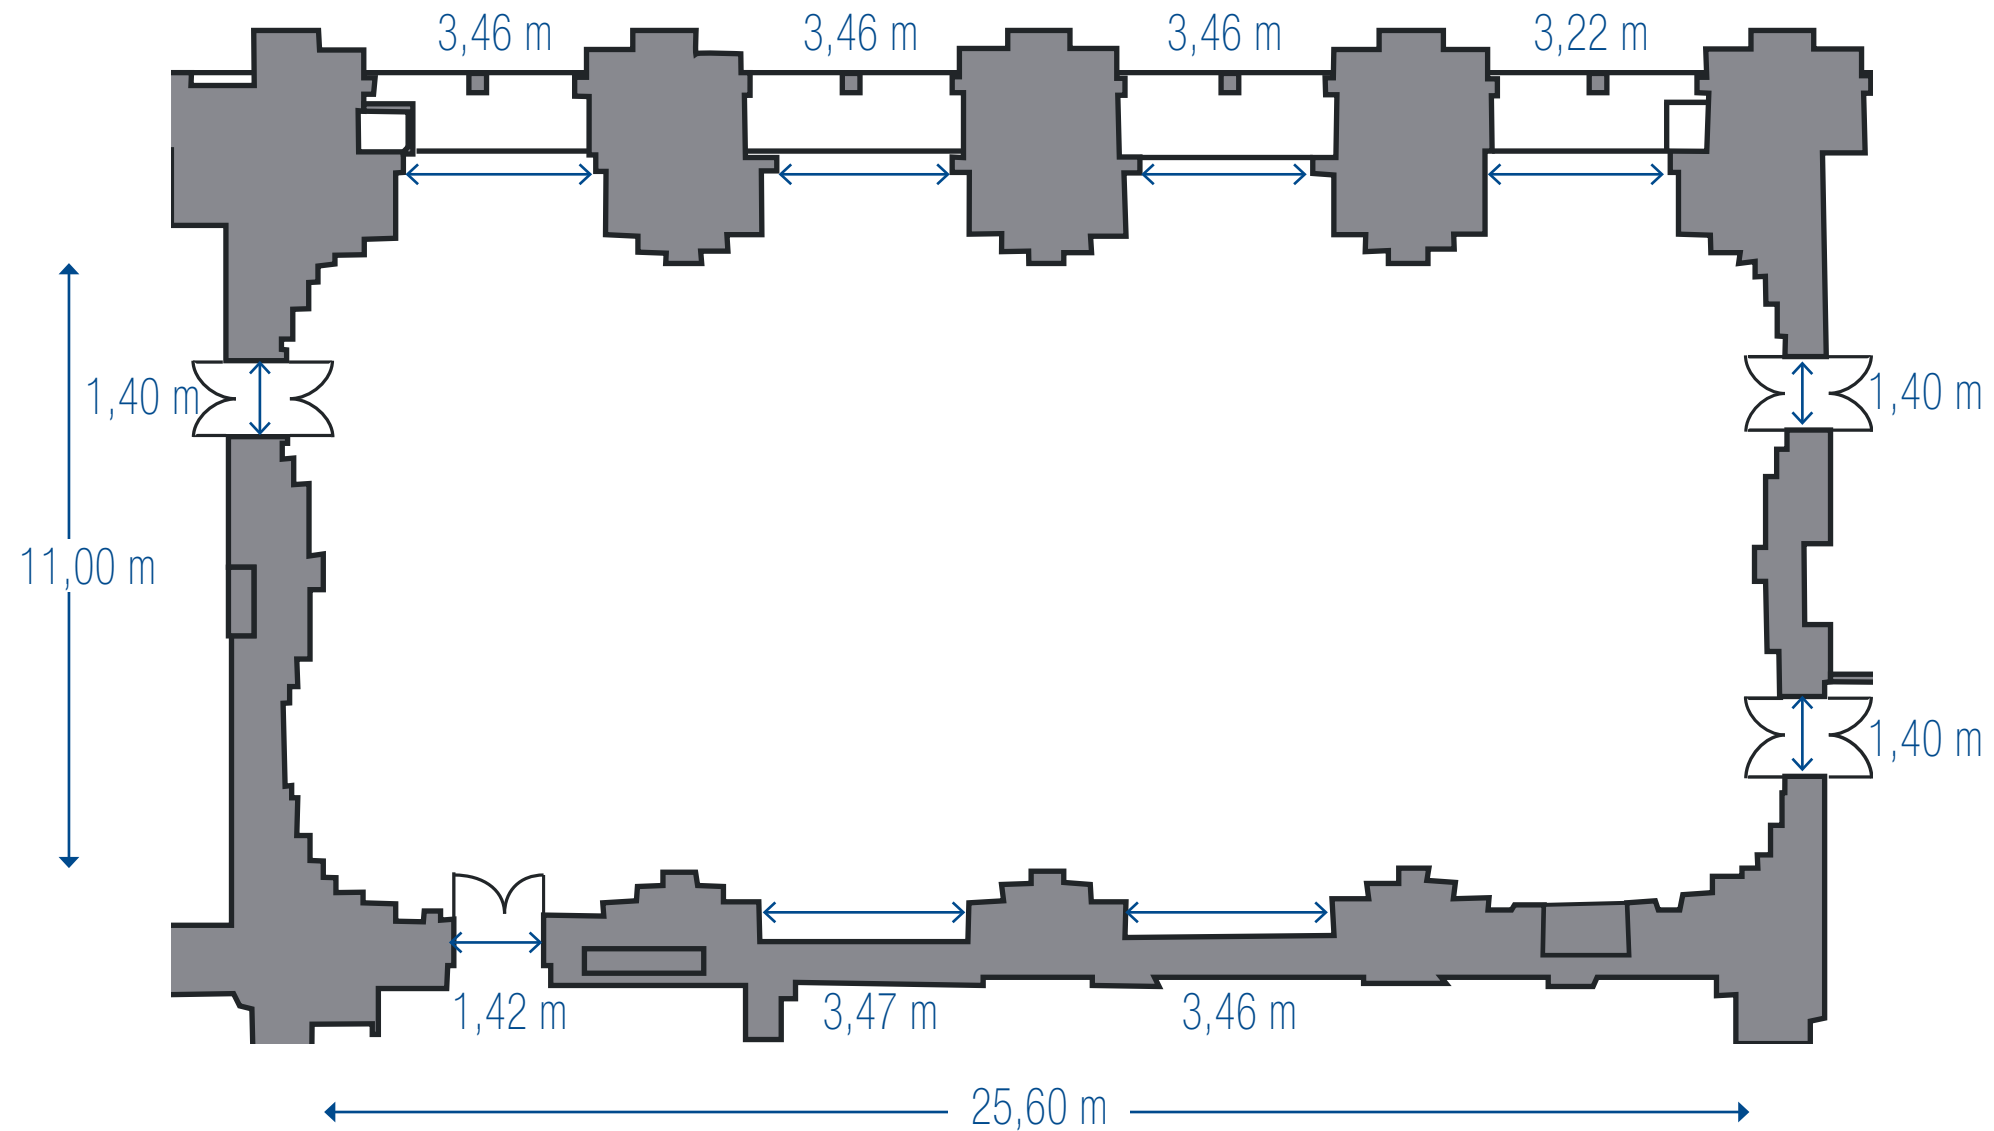

Landtagssaal

 Raummaß | room measure: 346,00 m² |  Raumhöhe | room height: 8,20 m |  Tür | Door |  Fenster | Window